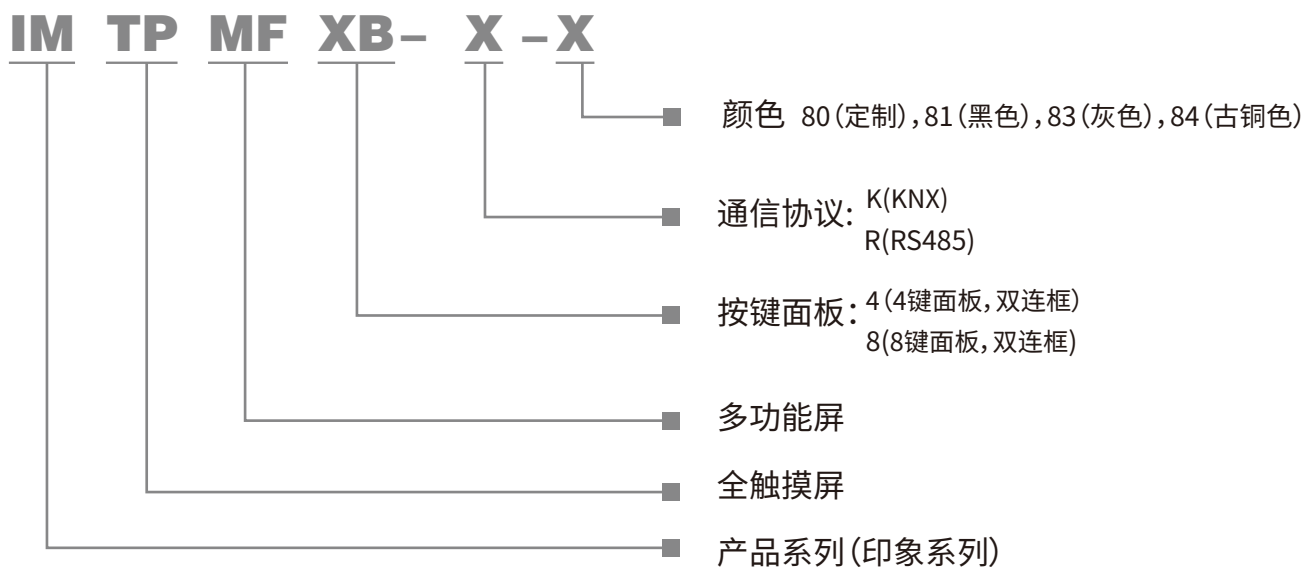

### 参考型号及图片:

IMTP3T8B-GR-81  
IMTP3T8B-GK-81

IMTP3T8B-BR-81  
IMTP3T8B-BK-81

IMTP3T4B-GR-81  
IMTP3T4B-GK-81

IMTP3T4B-BR-81  
IMTP3T4B-BK-81

#### 【备注】

三连框下单时需要备注说明, 确认连框内容。