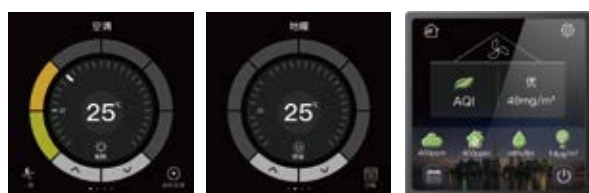

**IM TP 3T - X X - X**

参考型号及图片:

IMTP3T-GR-81  
IMTP3T-GK-81

IMTP3T-BR-81  
IMTP3T-BK-81

【备注】

三连框下单时需要备注说明, 确认连框内容。

**IM TP 3T XB - X X - X**