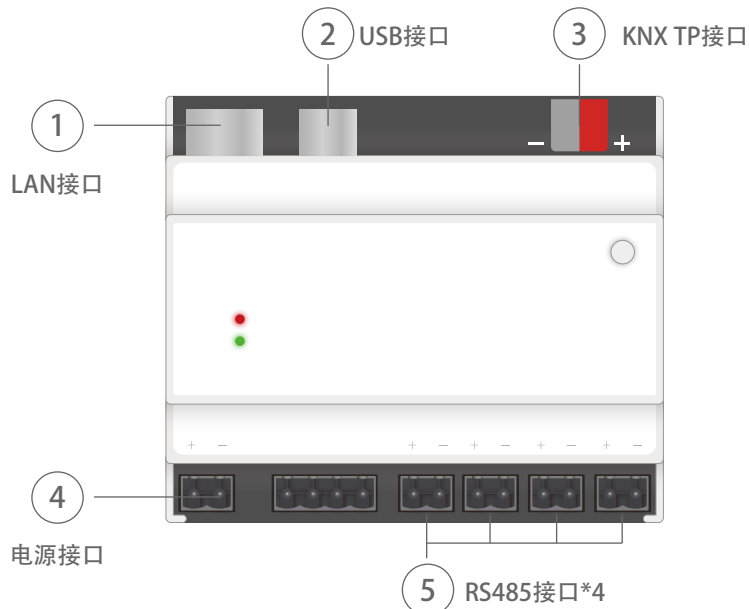

LM5-SC

亦备德智能主机

规格书

智能主机

亦备德 IOT网关作为智能家居中控连接室内照明、窗帘、暖通、中央空调等设备，实现本地和远程智能化控制。主要功能如下：

- 支持多种协议包括KNX、RS485、Modbus、TCP/IP、EnOcean，无需额外网关进行协议转换
- 支持网关在线编辑配置及批量操作，实现项目统一管理，减少现场调试时间
- 支持远程OTA在线升级，方便后期维护
- 支持手机APP远程控制、本地控制

基本特性

电源	9~32VDC	安装	导轨式安装
接口	RS485*4	尺寸	108*60mm (6P)
	USB*1	工作温度	0~50°C
	KNX TP*1	工作湿度	0%~90%@45°C, 无冷凝
	LAN*1	储存温度	-20~70°C@90%, 无冷凝
支持协议	RS485、KNX TP、EnOcean		

接线图

产品尺寸