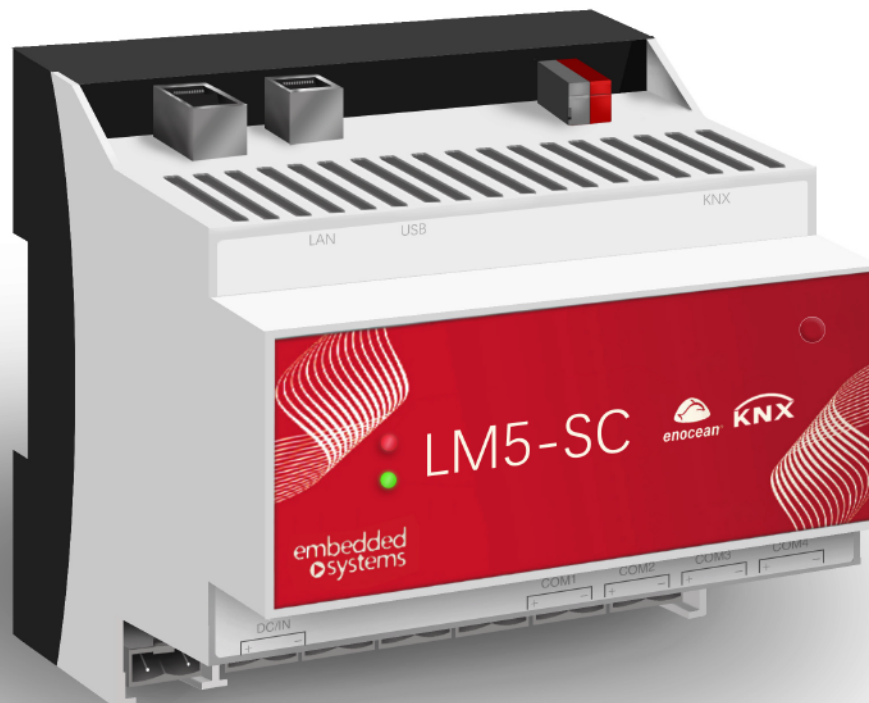

LM5-SC

亦备德智能主机

规格书

智能主机

亦备德 IOT网关作为智能家居中控连接室内照明、窗帘、暖通、中央空调等设备，实现本地和远程智能化控制。主要功能如下：

- 支持多种协议包括KNX、RS485、Modbus、TCP/IP、EnOcean，无需额外网关进行协议转换
- 支持网关在线编辑配置及批量操作，实现项目统一管理，减少现场调试时间
- 支持远程OTA在线升级，方便后期维护
- 支持手机APP远程控制、本地控制

基本特性

电源	9~32VDC	安装	导轨式安装
接口	RS485*4	尺寸	108*60mm (6P)
	USB*1	工作温度	0~50°C
	KNX TP*1	工作湿度	0%~90%@45°C, 无冷凝
	LAN*1	储存温度	-20~70°C@90%, 无冷凝
支持协议	RS485、KNX TP、EnOcean		

接线图

产品尺寸